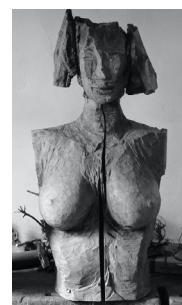

KLIN0371KO **Klinge, Dietrich**
BÜSTE DAPHNE XI

Bronze
2017 , H: 96 cm