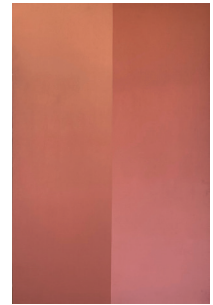

QUIN0045KO **Quinte, Lothar**

GESTIK

Acryl/Bäckerseide
1959 , H/B: 70 x 50 cm

QUIN0046KO **Quinte, Lothar**

GESTIK

Acryl/Bäckerseide
1959 , H/B: 50 x 70 cm

QUIN0047KO **Quinte, Lothar**

GOUACHE, ROTE LINIE

QUIN0051KO **Quinte, Lothar**
ZIEGELROT, SPIEGELTEILUNG
Acryl a. Leinwand
1998 , H/B: 170 x 110 cm

QUIN0052KO **Quinte, Lothar**
KREISBILD, GELBER CORONAKREIS
Acryl a. Leinwand
1972 , H/B: 120 x 120 cm