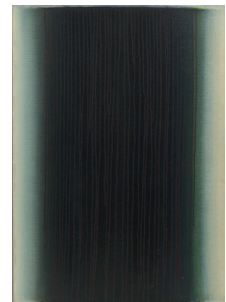

QUIN0039KO **Quinte, Lothar**
GOUACHE

Gouache
1988 , H/B: 91 x 63 cm

QUIN0037KO **Quinte, Lothar**
SCHWARZ, DRIPPING

Öl a. Leinwand
1979 , H/B: 120 x 70 cm

QUIN0035KO **Quinte, Lothar**
O.T. (LEICHT GESTISCH)

QUIN0033KO **Quinte, Lothar**

BICOLOR

Acryl a. Leinwand

1996 , 240 x 160 cm

QUIN0017KO **Quinte, Lothar**

O.T. (DRIPPING BLAUVERLAUF)

Gouache

1979 , 97 x 63 cm

QUIN0016KO **Quinte, Lothar**

O.T. (SCHLEIER GRAU)

Gouache

1987 , 75 x 46cm

QUIN0041KO **Quinte, Lothar**

O.T.

Öl/Leinwand

1976 , H/B: 100 x 70 cm