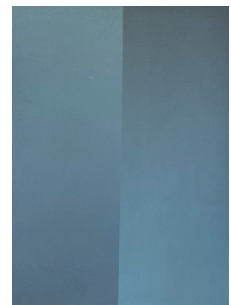

QUIN0053KO **Quinte, Lothar**
TAUBENBLAU SPIEGEL, GRAUBLAU
Acryl a. Leinwand
1998 , H/B: 140 x 100 cm