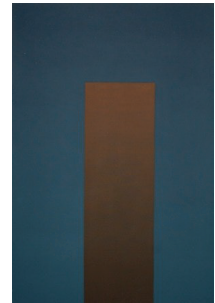

QUIN0039KO **Quinte, Lothar**
GOUACHE

Gouache
1988 , H/B: 91 x 63 cm

QUIN0037KO **Quinte, Lothar**
SCHWARZ, DRIPPING

Öl a. Leinwand
1979 , H/B: 120 x 70 cm

QUIN0035KO **Quinte, Lothar**
O.T. (LEICHT GESTISCH)

Gouache
1987 , 47 x 74 cm gerahmt 66 x 93 cm

QUIN0036KO **Quinte, Lothar**
SCHWARZES QUADRAT

Gouache
1995 , 45 x 74 cm gerahmt 61 x 90 cm

QUIN0034KO **Quinte, Lothar**

VIS À VIS

Gouache

1998 , 95 x 65 cm gerahmt 115 x 80 cm

QUIN0033KO **Quinte, Lothar**

BICOLOR

Acryl a. Leinwand

1996 , 240 x 160 cm

QUIN0017KO **Quinte, Lothar**

O.T. (DRIPPING BLAUVERLAUF)

Gouache

1979 , 97 x 63 cm

QUIN0016KO **Quinte, Lothar**

O.T. (SCHLEIER GRAU)

Gouache

1987 , 75 x 46cm

QUIN0041KO **Quinte, Lothar**

O.T.

Öl/Leinwand

1976 , H/B: 100 x 70 cm