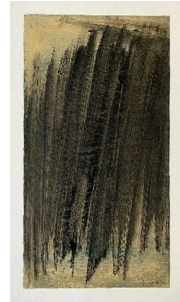

QUIN0016KO **Quinte, Lothar**

O.T. (SCHLEIER GRAU)

Gouache

1987 , 75 x 46cm

QUIN0041KO **Quinte, Lothar**

O.T.

Öl/Leinwand

1976 , H/B: 100 x 70 cm

QUIN0042KO **Quinte, Lothar**
O.T.
Öl/Leinwand
1976 , H/B: 180 x 90 cm

QUIN0007KO **Quinte, Lothar**
DRUMMING CAPUT MORTUUM
Acryl auf Leinwand
1982 , 95 x 135 cm

QUIN0011KO **Quinte, Lothar**
O.T.
Gouache
1991 , 41 x 60 cm

QUIN0012KO **Quinte, Lothar**
O.T.
Gouache
1986 , 73 x 110 cm

QUIN0013KO **Quinte, Lothar**
O.T. (DUNKELROTE GOUACHE)
Gouache
1985 , 45,5 x 75 cm

QUIN0044KO **Quinte, Lothar**

GOUACHE

Acryl/Bäckerseide
1960 , H/B: 50 x 70 cm

QUIN0045KO **Quinte, Lothar**

GESTIK

Acryl/Bäckerseide
1959 , H/B: 70 x 50 cm

QUIN0046KO **Quinte, Lothar**

GESTIK

Acryl/Bäckerseide
1959 , H/B: 50 x 70 cm

QUIN0047KO **Quinte, Lothar**

GOUACHE, ROTE LINIE