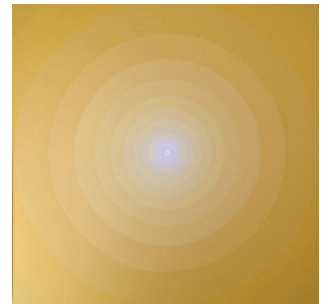

Eiöl/Japanpapier
1989 , H/B: 90 x 63 cm

QUIN0048KO **Quinte, Lothar**

GOUACHE, BLATTFORMAT

Eiöl/Japanpapier
1993 , H/B: 110 x 77 cm

QUIN0049KO **Quinte, Lothar**
SPIEGELGOUACHE
Eiöl/Japanpapier
1998 , H/B: 67 x 46 cm

QUIN0051KO **Quinte, Lothar**
ZIEGELROT, SPIEGELTEILUNG
Acryl a. Leinwand
1998 , H/B: 170 x 110 cm

QUIN0052KO **Quinte, Lothar**
KREISBILD, GELBER CORONAKREIS
Acryl a. Leinwand
1972 , H/B: 120 x 120 cm