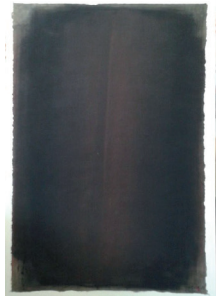

Lothar Quinte

Zum 100. Geburtstag

W E R K L I S T E

25. Juni bis 13. August 2023

Galerie Schrade · Schloß Mochental

QUIN0040KO **Quinte, Lothar**
QUADRATISCH II

Gouache Eitempera/Japan
1987 , H/B: 73 x 58 cm

QUIN0039KO **Quinte, Lothar**
GOUACHE

Gouache
1988 , H/B: 91 x 63 cm

QUIN0037KO **Quinte, Lothar**
SCHWARZ, DRIPPING

Öl a. Leinwand
1979 , H/B: 120 x 70 cm

QUIN0035KO **Quinte, Lothar**
O.T. (LEICHT GESTISCH)

Gouache
1987 , 47 x 74 cm gerahmt 66 x 93 cm

QUIN0036KO **Quinte, Lothar**
SCHWARZES QUADRAT

Gouache
1995 , 45 x 74 cm gerahmt 61 x 90 cm

QUIN0034KO **Quinte, Lothar**

VIS À VIS

Gouache

1998 , 95 x 65 cm gerahmt 115 x 80 cm

QUIN0016KO **Quinte, Lothar**

O.T. (SCHLEIER GRAU)

Gouache

1987 , 75 x 46cm

QUIN0041KO **Quinte, Lothar**

O.T.

Öl/Leinwand

1976 , H/B: 100 x 70 cm