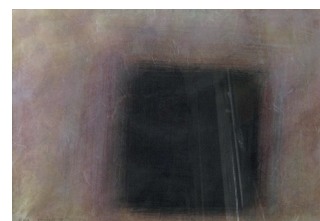

QUIN0011KO **Quinte, Lothar**
O.T.
Gouache
1991 , 41 x 60 cm