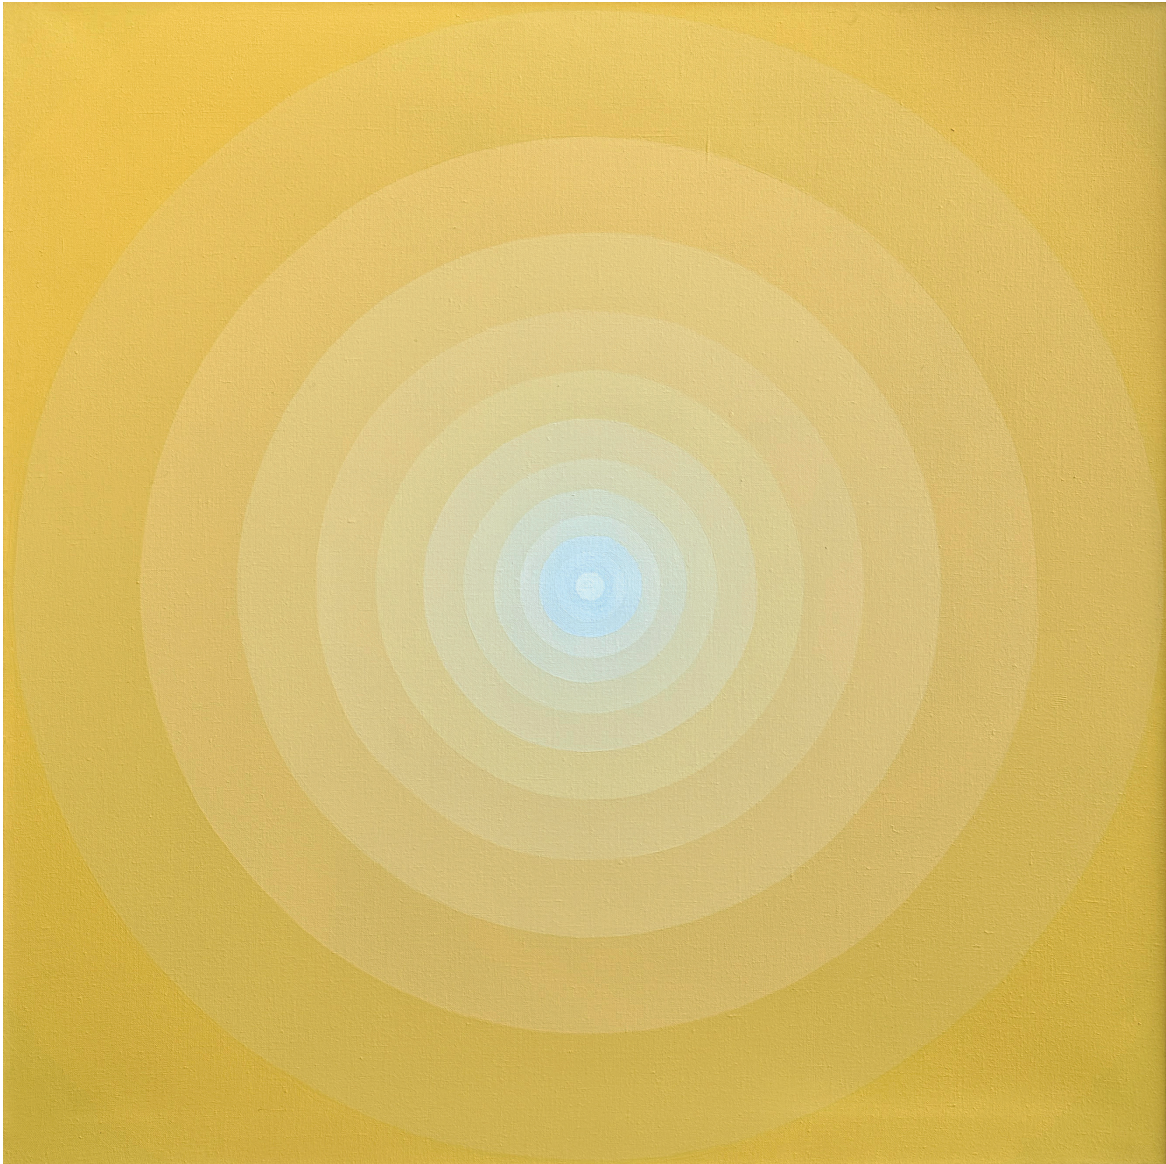

Lothar Quinte

Zum 100. Geburtstag

W E R K L I S T E

25. Juni bis 13. August 2023

Galerie Schrade · Schloß Mochental

QUIN0040KO **Quinte, Lothar**
QUADRATISCH II

Gouache Eitempera/Japan
1987 , H/B: 73 x 58 cm

QUIN0039KO **Quinte, Lothar**
GOUACHE

Gouache
1988 , H/B: 91 x 63 cm

QUIN0037KO **Quinte, Lothar**
SCHWARZ, DRIPPING

Öl a. Leinwand
1979 , H/B: 120 x 70 cm

QUIN0035KO **Quinte, Lothar**
O.T. (LEICHT GESTISCH)

Gouache
1987 , 47 x 74 cm gerahmt 66 x 93 cm

QUIN0036KO **Quinte, Lothar**
SCHWARZES QUADRAT

Gouache
1995 , 45 x 74 cm gerahmt 61 x 90 cm

QUIN0034KO **Quinte, Lothar**

VIS À VIS

Gouache

1998 , 95 x 65 cm gerahmt 115 x 80 cm

QUIN0033KO **Quinte, Lothar**

BICOLOR

Acryl a. Leinwand

1996 , 240 x 160 cm

QUIN0017KO **Quinte, Lothar**

O.T. (DRIPPING BLAUVERLAUF)

Gouache

1979 , 97 x 63 cm