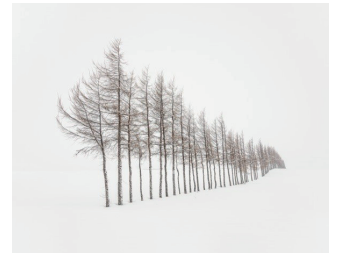

LINUMHORSTER ALLEE

Öl auf Leinwand
2019 , H/B: 160 x 110 cm

Uwe Langmann

LANG0114KO

Langmann, Uwe

VIVID

Pigmentdruck auf Baumwollpapier
2021 , 30 x 24 cm, Edition von 30

LANG0113KO