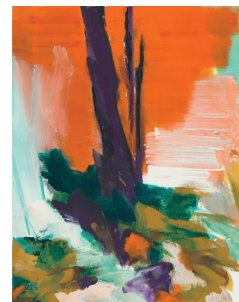

Acryl/Leinwand
2021 , H/B: 160 x 130 cm

ZIMM0186KO **Zimmer, Bernd**
WANDEL I

Acryl/Leinwand
2022 , H/B: 95 x 75 cm

ZIMM0187KO **Zimmer, Bernd**

WEGWEISER II

Acryl/Leinwand

2016 , H/B: 95 x 75 cm

GALERIE SCHRADER
SEIT 1971