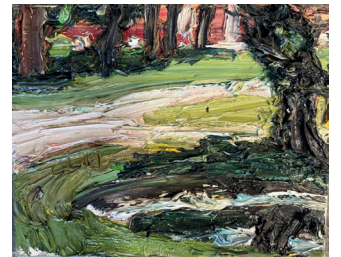

SONNIGER PARK

Öl auf Leinwand
2011 , H/B: 24 x 30 cm

LEHM0821KO

Lehmpfuhl, Christopher

ABENDLICHT IM ENNSTAL

Öl auf Leinwand
2006 , H/B: 80 x 80 cm

Christopher Lehmpfuhl

LEHM0820KO **Lehmpfuhl, Christopher**
SOMMER AM LIETZENSEE