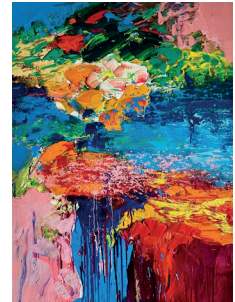

Martin Spengler

SPEN0027ZK **Spengler, Martin**
TOKIO (R)

Wellpappe, bemalt mit Gesso, Graphit, Permanentmarker
XXXX , H/B/T: 80 x 60 x 21 cm

SPEN0026KO **Spengler, Martin**
TOKIO (L)

Wellpappe, bemalt mit Gesso, Graphit, Permanentmarker
XXXX , H/B/T: 80 x 60 x 21 cm

G rard Stricher

STRI0026KO **Stricher, G rard**
LA SEPTI ME GEN SE

 l auf Leinwand
2026 , H/B: 130 x 97 cm

STRI0027KO **Stricher, G rard**
LA REINE DE SABAT

 l auf Leinwand
2026 , H/B: 130 x 97 cm

STRI0028KO **Stricher, G rard**
LE GRAND PR 

 l auf Leinwand
2026 , H/B: 130 x 97 cm