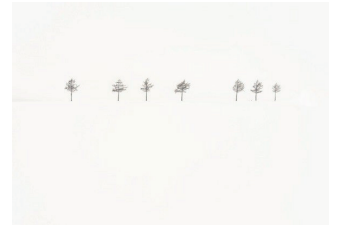

LANG0105KO **Langmann, Uwe**
HOMAGE TO AKIRA KUROSAWA
Pigmentdruck auf Washi-Papier
2025 , 53 x 39 cm, Edition von 6