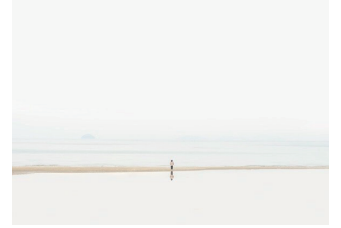

LANG0110KO

Langmann, Uwe

WEIGHTLESS

Pigmentdruck auf Washi-Papier
2025 , 35 x 28 cm, Edition von 11