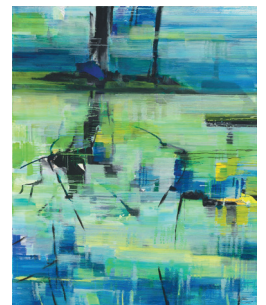

ZIMM0185KO **Zimmer, Bernd**
UFER 3

Acryl/Leinwand
2021 , H/B: 160 x 130 cm