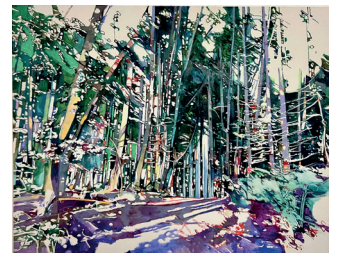

Feodora Hohenlohe

HOHE0104KO **Hohenlohe, Feodora**

BUDDHAUS HAND

Öl/Leinwand
2026 , H/B: 30 x 30 cm

Dietrich Klinge

KLIN0397KO **Klinge, Dietrich**

TEIRESIAS II

Bronze
2020 , Höhe: 177 cm

Gisela Krohn

KROHN0028K **Krohn, Gisela**

O

TRAUM INS FELD

Öl auf Leinwand
2026 , H/B: 110 x 140 cm

KROHN0029K **Krohn, Gisela**

O

NATUR LYRIK

Öl auf Leinwand
2026 , H/B: 150 x 110 cm

KROHN0030K **Krohn, Gisela**

O

FRÜHLINGSFÄDEN

Öl auf Leinwand
2025 , H/B: 140 x 110 cm