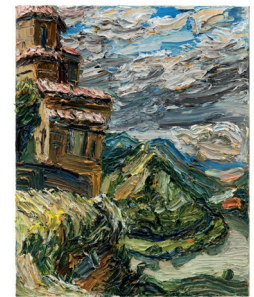

Antonio Marra

MARR0277KO **Marra, Antonio**

WENN DER TAG STIRBT DENKE ICH NUR AN DICH

Acryl auf Leinwand
2025 , H/B: 80 x 80 cm

MARR0278KO **Marra, Antonio**

NUR EINE VON BEIDEN IST JETZT ZUFRIEDEN

Acryl auf Leinwand
2025 , H/B: 80 x 80 cm