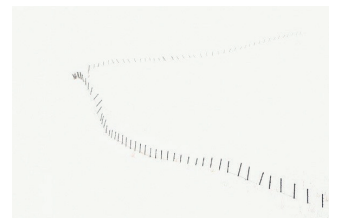

LANG0106KO

Langmann, Uwe

SPACE VII

Pigmentdruck auf Washi-Papier
2023 , 53 x 38 cm, Edition von 6