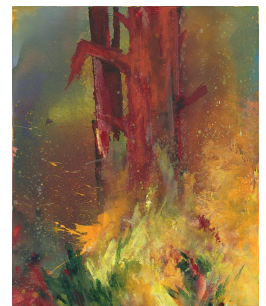

ZIMM0184KO **Zimmer, Bernd**
ROTER BAUM II

Acryl/Leinwand
2015 , H/B: 110 x 90 cm