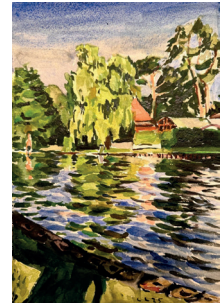

LEHM0814KO **Lehmpfuhl, Christopher**

ABENDSPIEGELUNG

Aquarell auf Bütten
2025 , H/B: 30 x 20 cm