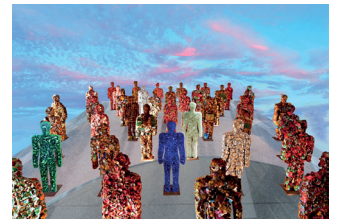

Thomas Röthel

RÖTH0050KO **Röthel, Thomas**
#4 VERTIKALE ENTWICKLUNG

Stahl
2022 , Höhe: 61,5 cm

RÖTH0051KO **Röthel, Thomas**
#5 VERTIKALE ENTWICKLUNG

Stahl
2023 , Höhe: 159,5 cm

Robert Schad

SCHA0064KO **Schad, Robert**
SIGALLE 2020

Vierkantstahl
2020 , H/B/T: 58 x 87 x 32 cm

HA Schult

SCHULT//HA00 **Schult, HA**
62KO TRASH PEOPLE "30"

Mischtechnik
1996-2026 , H: 180 cm

Willi Siber

SIBE0234KO **Siber, Willi**
TAFELOBJEKT

Metall, PIR, epoxy
2014 , H/B/T: 115 x 115 x 7 cm