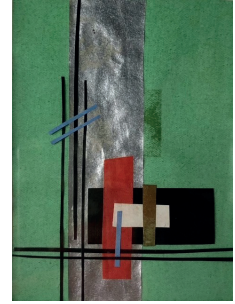

Evard, André

KOMPOSITION SCHWARZ

Papiercollage
1930 , H/B: 11 x 8,5 cm

EVARD0003KO

Evard, André

KOMPOSITION BLAU

Papiercollage
1930 , H/B: 11 x 8,7 cm

EVARD0004KO

Evard, André

KOMPOSITION SILBER

Papiercollage
1930 , H/B: 12,6 x 8,7 cm

André Evard

EVARD0005KO **Evard, André**
KOMPOSITION GRÜN

Papiercollage
1930 , H/B: 11,5 x 8,5 cm

EVARD0006KO **Evard, André**
KOMPOSITION (KRISTALLIN)

Öl auf Holz
1926 , H/B: 45 x 45 cm

EVARD0007KO **Evard, André**
KOMPOSITION ROT (KRISTALLIN)

Öl auf Holz
1926 , H/B: 45 x 45 cm

EVARD0008KO **Evard, André**
KOMPOSITION GRAU (KRISTALLIN)

Öl auf Holz
1926 , H/B: 45 x 45 cm