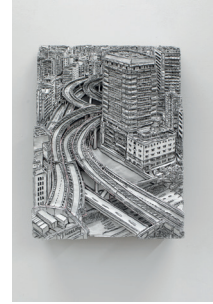

Martin Spengler

SPEN0027ZK **Spengler, Martin**
TOKIO (R)

Wellpappe, bemalt mit Gesso, Graphit, Permanentmarker
XXXX , H/B/T: 80 x 60 x 21 cm