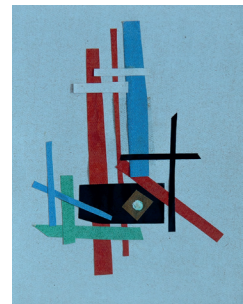

SONNENBLUME

Ölpastell, Graphit, Papier auf Papier
2025 , H/B/T: 100 x 70 x 4 cm

André Evard

EVARD0001KO

Evard, André

KOMPOSITION WEIß

Papiercollage
1930 , H/B: 11 x 8,3 cm

EVARD0002KO

Evard, André

KOMPOSITION SCHWARZ

Papiercollage
1930 , H/B: 11 x 8,5 cm

EVARD0003KO

Evard, André

KOMPOSITION BLAU

Papiercollage
1930 , H/B: 11 x 8,7 cm

EVARD0004KO