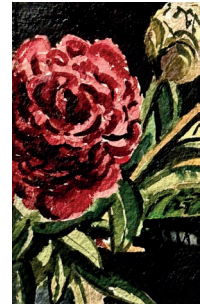

Aquarell auf Bütten
2025 , H/B: 15 x 20 cm

Christopher Lehmpfuhl

LEHM0815KO **Lehmpfuhl, Christopher**

PFINGSTROSE AM ABEND

Aquarell auf Bütten
2025 , H/B: 20 x 15 cm

LEHM0814KO **Lehmpfuhl, Christopher**

ABENDSPIEGELUNG