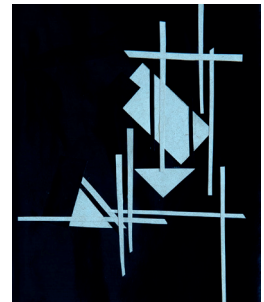

EVARD0002KO

Evard, André

KOMPOSITION SCHWARZ

Papiercollage
1930 , H/B: 11 x 8,5 cm