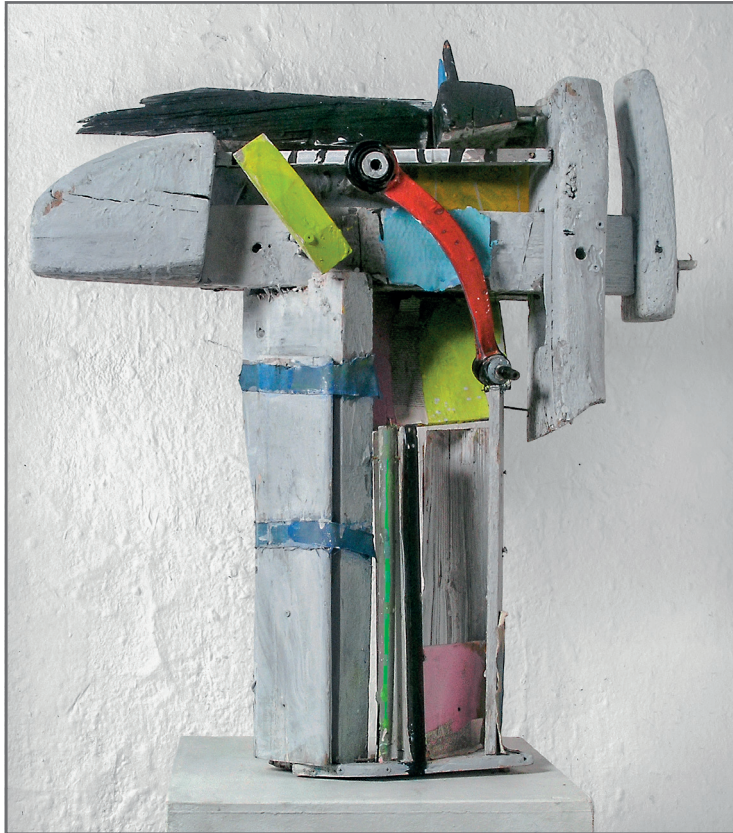

Menno Fahl

Vogelkopf, 2017, verschiedene Materialien bemalt, 100 x 80 x 40 cm

Bernd Schwarting

Berinua, 2017, Öl auf Leinwand, 68 x 57 cm

10. Juni bis 29. Juli 2018

Menno Fahl & Bernd Schwarting

Bilder und Skulpturen
In der Nikolauskapelle

Einladung nach Mochental

Zur Eröffnung der Ausstellung
sind Sie und Ihre Freunde herzlich eingeladen.

Die Ausstellung wird am Sonntag, 10. Juni, 11 Uhr
in Anwesenheit der Künstler eröffnet.

Menno Fahl, 1967 in Hannover geboren, 1988-92 Studium
der Malerei an der Muthesius-Hochschule Kiel bei Prof. Peter Nagel,
Diplom 1994-97 Studium an der Hochschule der Künste Berlin
bei Professor Lothar Fischer, Meisterschüler,
lebt und arbeitet in Berlin.